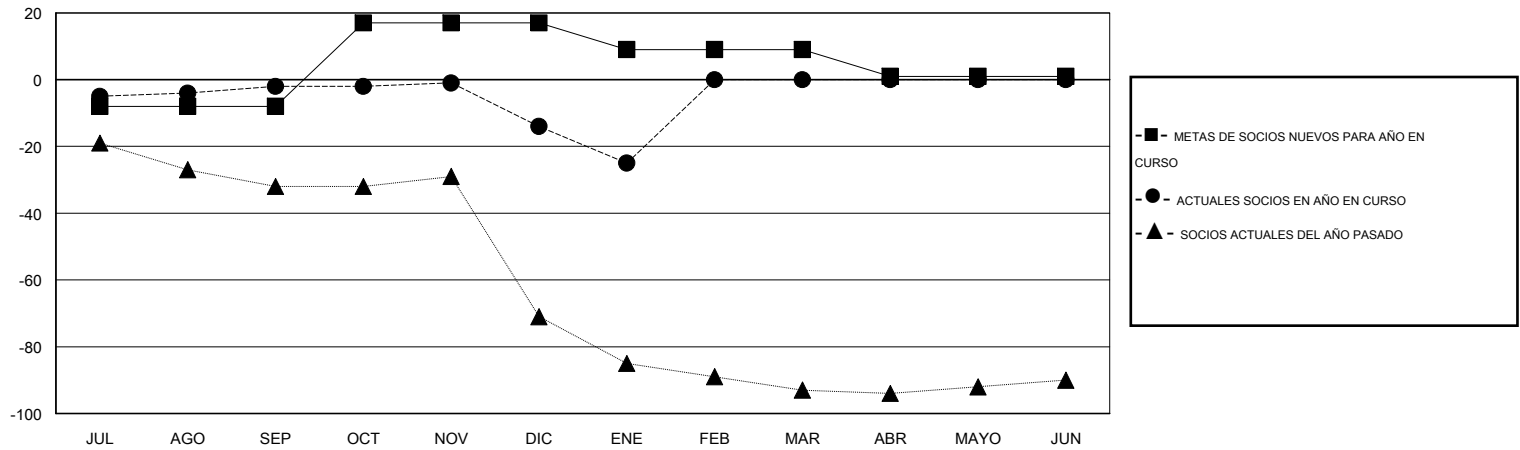

MONTHLY MEMBERSHIP PROGRESS REPORT

District 51 C

Results as of: 1/31/2016

GMT: CARLOS JUSTINIANO

UBICACIÓN PUERTO RICO

GMT DE AE 3

Clubes					socios				
RESULTADOS DE 2015-2016					RESULTADOS DE 2015-2016				
TRIMESTRE	META DE CLUBES NUEVOS	NUEVOS CLUBES	CLUBES DADOS DE BAJA	GANANCIA/PÉRDIDA NETA	TRIMESTRE	META DE SOCIOS NUEVOS	SOCIOS FUNDADORES Y SOCIOS AÑADIDOS	SOCIOS DADOS DE BAJA	GANANCIA/PÉRDIDA NETA
JUL/AGO/SEP	0	0	0	0	JUL/AGO/SEP	-8	17	19	-2
OCT/NOV/DIC	1	0	0	0	OCT/NOV/DIC	25	13	25	-12
ENE/FEB/MAR	0	0	0	0	ENE/FEB/MAR	-8	8	19	-11
ABR/MAYO/JUN	0	0	0	0	ABR/MAYO/JUN	-8	0	0	0

METAS Y CIFRA ACUMULATIVA DE CLUBES NUEVOS

METAS Y CIFRA ACUMULATIVA DE SOCIOS

CLUBES DADOS DE BAJA: 0	15 CLUBS OF 31 AÑADIERON 1 O MÁS SOCIOS NUEVOS	DISTRIBUCIÓN POR SEXO
		MASCULINO 649 (67.32%)
		FEMENINO 315 (32.68%)
SOCIOS DADOS DE BAJA	CLIC AQUÍ PARA DATOS DE SALUD DE CLUB	SOCIOS EN UNIDAD FAMILIAR 152
FALLECIDOS 11		CABEZA DE FAMILIA 75
CLUB CANCELADO 0		NO ES CABEZA DE FAMILIA 77
OTRO 52		
TOTAL 63		