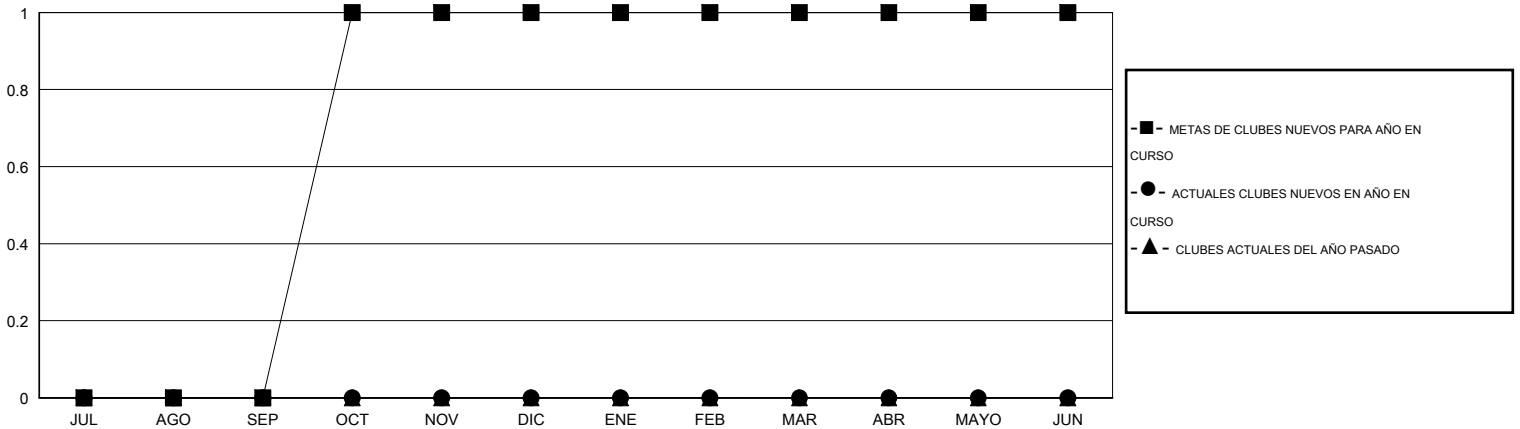

MONTHLY MEMBERSHIP PROGRESS REPORT

District 51 C

Results as of: 1/31/2016

GMT: CARLOS JUSTINIANO

UBICACIÓN PUERTO RICO

GMT DE AE 3

Clubes					socios				
RESULTADOS DE 2015-2016					RESULTADOS DE 2015-2016				
TRIMESTRE	META DE CLUBES NUEVOS	NUEVOS CLUBES	CLUBES DADOS DE BAJA	GANANCIA/PÉRDIDA NETA	TRIMESTRE	META DE SOCIOS NUEVOS	SOCIOS FUNDADORES Y SOCIOS AÑADIDOS	SOCIOS DADOS DE BAJA	GANANCIA/PÉRDIDA NETA
JUL/AGO/SEP	0	0	0	0	JUL/AGO/SEP	-8	17	19	-2
OCT/NOV/DIC	1	0	0	0	OCT/NOV/DIC	25	13	25	-12
ENE/FEB/MAR	0	0	0	0	ENE/FEB/MAR	-8	8	19	-11
ABR/MAYO/JUN	0	0	0	0	ABR/MAYO/JUN	-8	0	0	0

METAS Y CIFRA ACUMULATIVA DE CLUBES NUEVOS

METAS Y CIFRA ACUMULATIVA DE SOCIOS

CLUBES DADOS DE BAJA: 0	15 CLUBS OF 31 AÑADIERON 1 O MÁS SOCIOS NUEVOS	DISTRIBUCIÓN POR SEXO
		MASCULINO 649 (67.32%)
		FEMENINO 315 (32.68%)
SOCIOS DADOS DE BAJA	CLIC AQUÍ PARA DATOS DE SALUD DE CLUB	SOCIOS EN UNIDAD FAMILIAR 152
FALLECIDOS 11		CABEZA DE FAMILIA 75
CLUB CANCELADO 0		NO ES CABEZA DE FAMILIA 77
OTRO 52		
TOTAL 63		